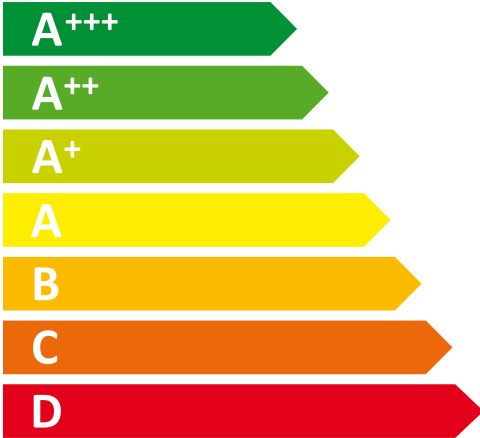

ENERG
енергия · ενεργεια

WHIRLPOOL

AWE 60410

ENERGIA · ЕНЕРГИЯ · ΕΝΕΡΓΕΙΑ
ENERGIJA · ENERGY · ENERGIE
ENERGI

173
kWh/annum

8500
L/annum

6
kg

ABC**C**DEFG