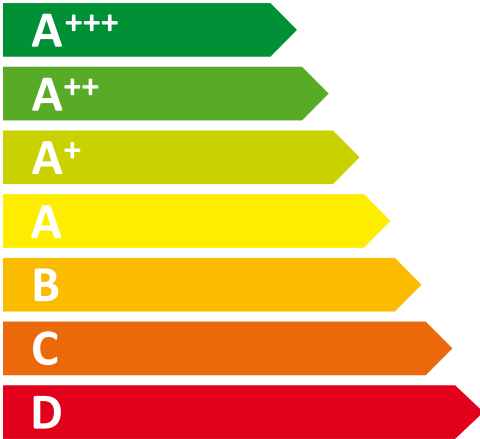

ENERG
енергия · ενεργεια

WHIRLPOOL

FWF81483WE EU

ENERGIA · ЕНЕРГИЯ · ΕΝΕΡΓΕΙΑ
ENERGIJA · ENERGY · ENERGIE
ENERGI

193
kWh/annum

11650
L/annum

8
kg

ABCDEF G