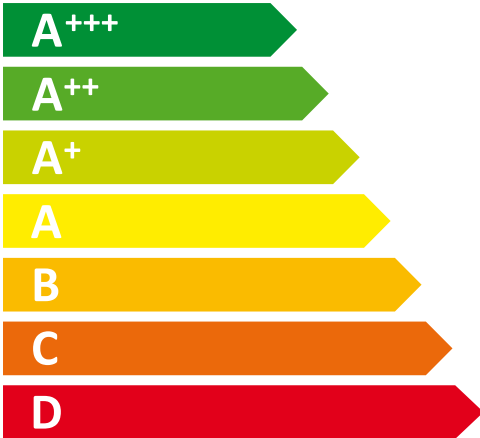

ENERG
енергия · ενεργεια

WHIRLPOOL

FSCR12421

ENERGIA · ЕНЕРГИЯ · ΕΝΕΡΓΕΙΑ
ENERGIJA · ENERGY · ENERGIE
ENERGI

140
kWh/annum

11900
L/annum

12
kg

ABCDEFG