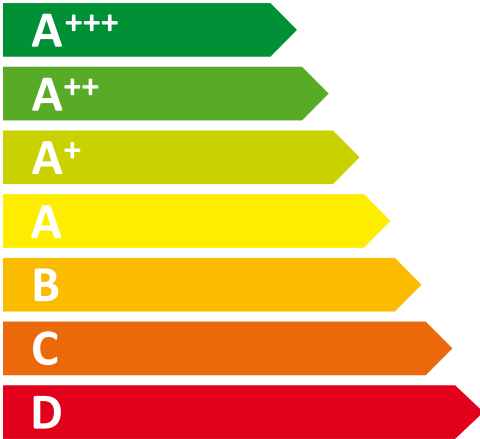

ENERG
енергия · ενεργεια

WHIRLPOOL

FSCR12441

ENERGIA · ЕНЕРГИЯ · ΕΝΕΡΓΕΙΑ
ENERGIJA · ENERGY · ENERGIE
ENERGI

110
kWh/annum

11900
L/annum

12
kg

ABCDEF G