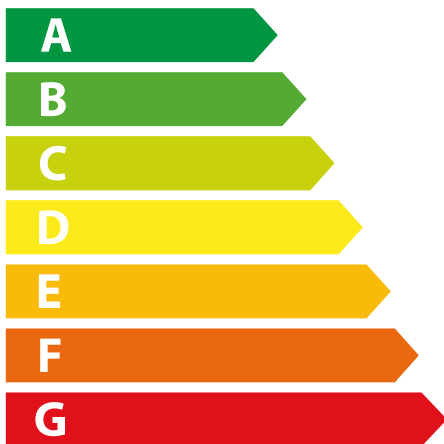

**ENERG**  
енергия · ενεργεια

# WHIRLPOOL

AKR 808 BK

**42**  
kWh/annum

ABCDEF**G**

ABCDEF**G**

ABC**D**EFG

**61** dB