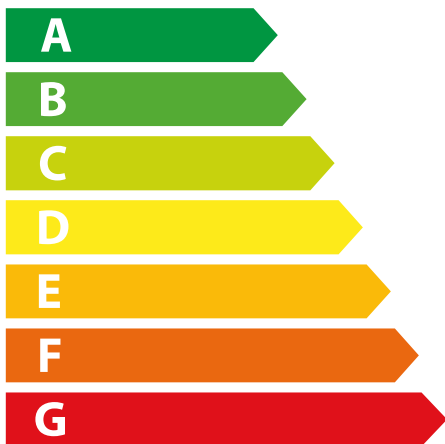

ENERG
енергия · ενεργεια

WHIRLPOOL

AKR 037 G BL

74
kWh/annum

ABCDEFG

ABCDEFG

ABCD**E**FG

70 dB