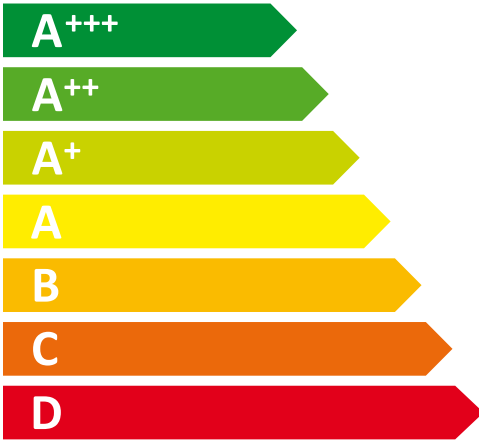

ENERG
енергия · ενεργεια

WHIRLPOOL

AZA-HP 880

ENERGIA · ЕНЕРГИЯ · ΕΝΕΡΓΕΙΑ
ENERGIJA · ENERGY · ENERGIE
ENERGI

236
kWh/annum

164
min/cycle*

8
kg

69
dB