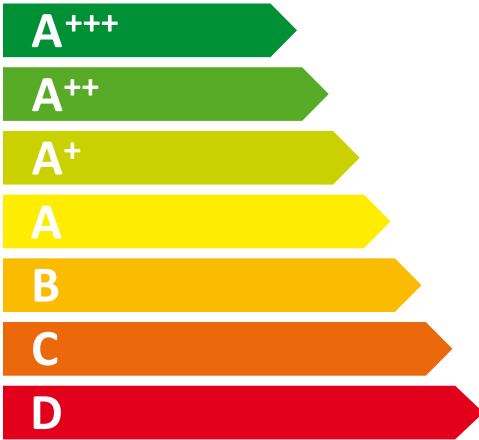

ENERG
енергия · ενεργεια

WHIRLPOOL

HSCX 80531

ENERGIA · ЕНЕРГИЯ · ΕΝΕΡΓΕΙΑ
ENERGIJA · ENERGY · ENERGIE
ENERGI

176.50
kWh/annum

*цикъл · cyklus · portion · zyklus
πρόγραμμα · ciclo · tsükkel
ohjelma · ciklus · ciklas · cikls
čiklu · cyclus · cykl · ciclu
program · torkomgång