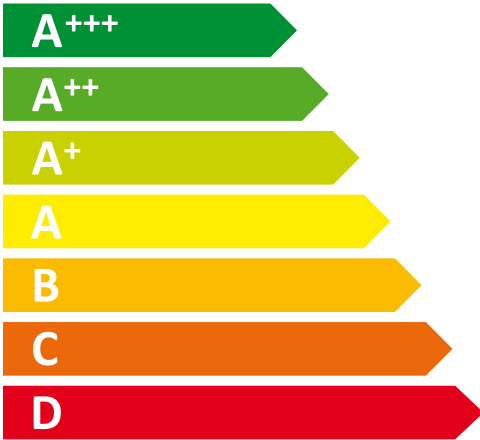

**ENERG**  
енергия · ενεργεια

# WHIRLPOOL

HSCX 80531

ENERGIA · ЕНЕРГИЯ · ΕΝΕΡΓΕΙΑ  
ENERGIJA · ENERGY · ENERGIE  
ENERGI

**177**  
kWh/annum

  
**209**  
min/cycle\*

  
**8**  
kg

  
**65**  
dB

\*цикъл · cyklus · portion · zyklus  
πρόγραμμα · ciclo · tsükkel  
ohjelma · ciklus · ciklas · cikls  
čiklu · cyclus · cykl · ciclu  
program · torkomgång