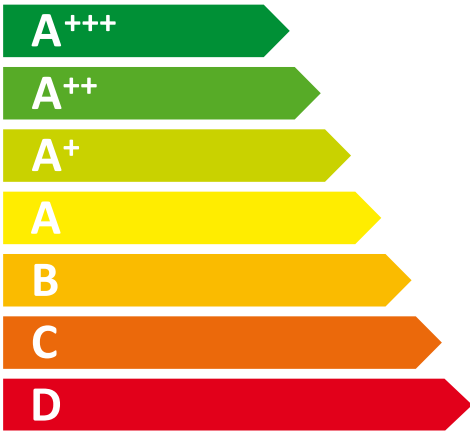

**ENERG**  
енергия · ενεργεια

# WHIRLPOOL

ART 8814/A+++ SFS

ENERGIA · ЕНЕРГИЯ  
ΕΝΕΡΓΕΙΑ · ENERGIJA  
ENERGY · ENERGIE · ENERGI

**156**  
kWh/annum

**195** L

**80** L

**35** dB

2010/1060