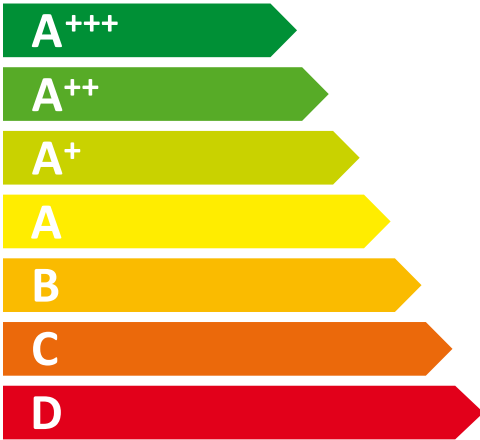

ENERG
енергия · ενεργεια

BAUKNECHT

TR MOVE 81A3

A+++

ENERGIA · ЕНЕРГИЯ · ΕΝΕΡΓΕΙΑ
ENERGIJA · ENERGY · ENERGIE
ENERGI

177
kWh/annum

209
min/cycle*

8
kg