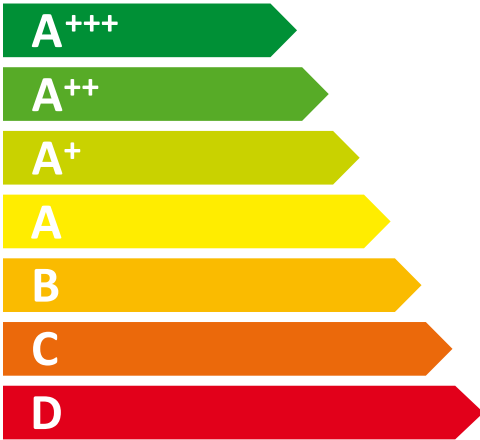

ENERG
енергия · ενεργεια

BAUKNECHT

TR STYLE 72A3 BW

ENERGIA · ЕНЕРГИЯ · ΕΝΕΡΓΕΙΑ
ENERGIJA · ENERGY · ENERGIE
ENERGI

159
kWh/annum

189
min/cycle*

7
kg

65
dB