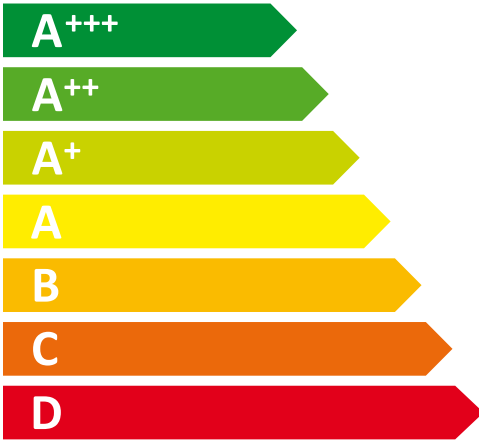

ENERG
енергия · ενεργεια

BAUKNECHT

TK PRIME 75A3 BW

ENERGIA · ЕНЕРГИЯ · ΕΝΕΡΓΕΙΑ
ENERGIJA · ENERGY · ENERGIE
ENERGI

159
kWh/annum

189
min/cycle*

7
kg

65
dB