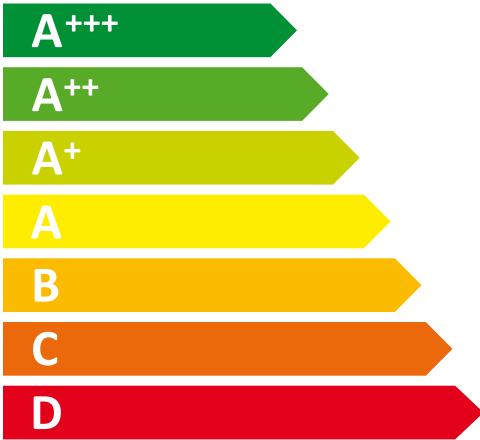

ENERG
енергия · ενεργεια

BAUKNECHT

TK PLUS 7A3BW

ENERGIA · ЕНЕРГИЯ · ΕΝΕΡΓΕΙΑ
ENERGIJA · ENERGY · ENERGIE
ENERGI

158
kWh/annum

189
min/cycle*

7
kg

65
dB