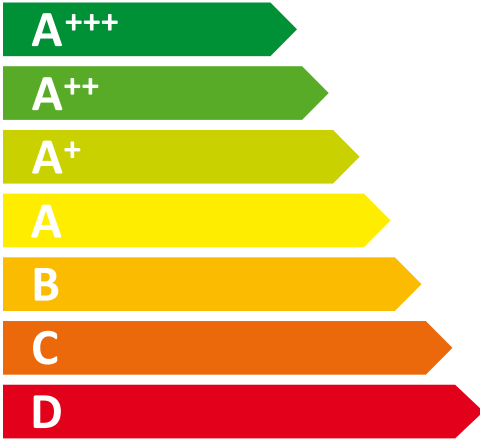

ENERG
енергия · ενεργεια

BAUKNECHT

TKSUPERECO8116A3

A+++

ENERGIA · ЕНЕРГИЯ · ΕΝΕΡΓΕΙΑ
ENERGIJA · ENERGY · ENERGIE
ENERGI

177
kWh/annum

209
min/cycle*

8
kg