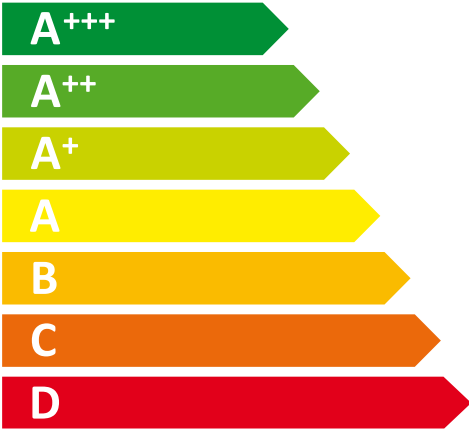

ENERG
енергия · ενεργεια

BAUKNECHT

GTE 220 A3+

ENERGIA · ЕНЕРГИЯ
ΕΝΕΡΓΕΙΑ · ENERGIJA
ENERGY · ENERGIE · ENERGI

120
kWh/annum

- L

215L

42 dB