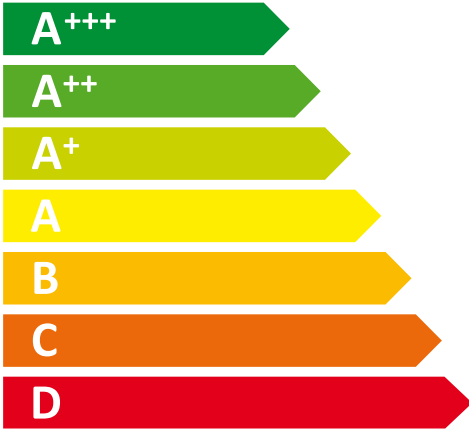

ENERG
енергия · ενεργεια

BAUKNECHT

GTE 190 A++

ENERGIA · ЕНЕРГИЯ
ΕΝΕΡΓΕΙΑ · ENERGIJA
ENERGY · ENERGIE · ENERGI

161
kWh/annum

- L

167L

40 dB