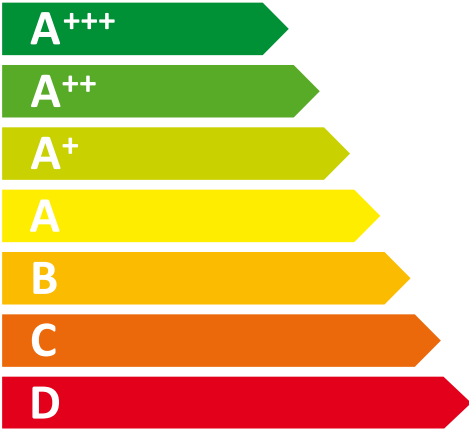

ENERG
енергия · ενεργεια

BAUKNECHT

GTE 190 A++

ENERGIA · ЕНЕРГИЯ
ΕΝΕΡΓΕΙΑ · ENERGIJA
ENERGY · ENERGIE · ENERGI

161
kWh/annum

- L

167L

40 dB