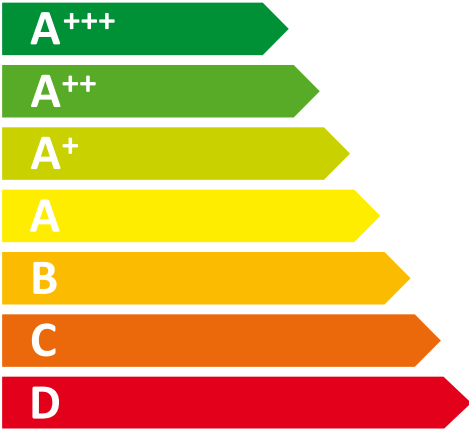

ENERG
енергия · ενεργεια

BAUKNECHT

GTE 190 A++

ENERGIA · ЕНЕРГИЯ
ΕΝΕΡΓΕΙΑ · ENERGIJA
ENERGY · ENERGIE · ENERGI

161
kWh/annum

- L

167L

40 dB