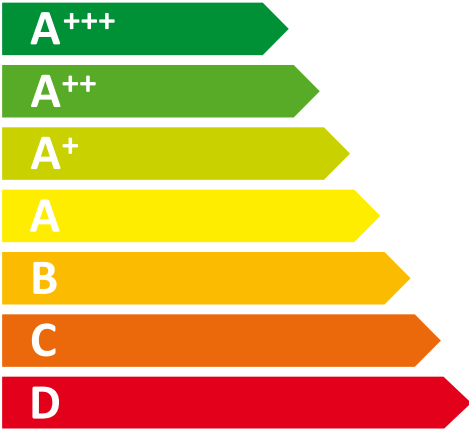

ENERG
енергия · ενεργεια

BAUKNECHT

GKIE 2884 A++

ENERGIA · ЕНЕРГИЯ
ΕΝΕΡΓΕΙΑ · ENERGIJA
ENERGY · ENERGIE · ENERGI

158
kWh/annum

- L

100L

34 dB