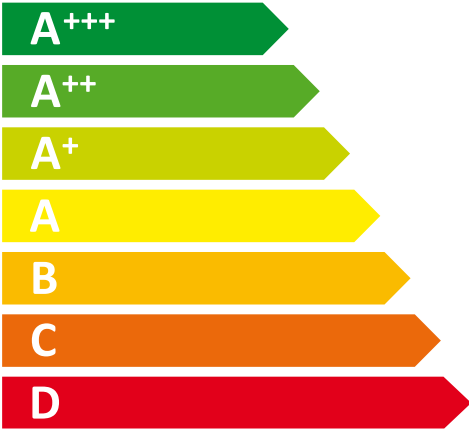

**ENERG**  
енергия · ενεργεια

# BAUKNECHT

KRIE 2104 A++

ENERGIA · ЕНЕРГИЯ  
ΕΝΕΡΓΕΙΑ · ENERGIJA  
ENERGY · ENERGIE · ENERGI

**100**  
kWh/annum

**182** L

**0** L

**35** dB

2010/1060