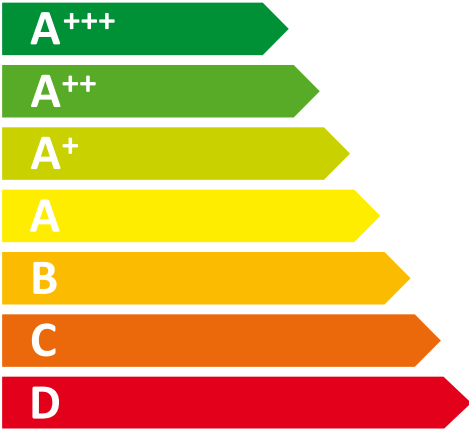

**ENERG**  
енергия · ενεργεια

# BAUKNECHT

KRIF 3141 A++

ENERGIA · ЕНЕРГИЯ  
ΕΝΕΡΓΕΙΑ · ENERGIJA  
ENERGY · ENERGIE · ENERGI

**107**  
kWh/annum

**240** L

\* \*\* \*

**0** L

**35** dB