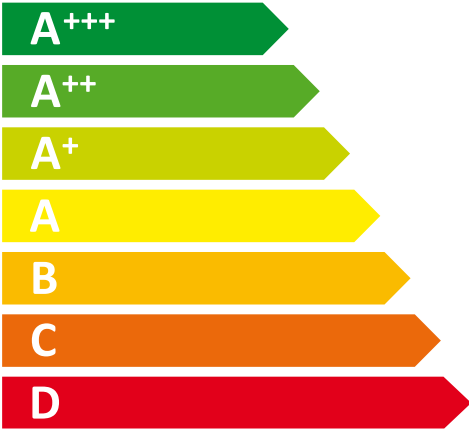

**ENERG**  
енергия · ενεργεια

# BAUKNECHT

KRIE 2125 A++

ENERGIA · ЕНЕРГИЯ  
ΕΝΕΡΓΕΙΑ · ENERGIJA  
ENERGY · ENERGIE · ENERGI

**103**  
kWh/annum

**210** L

\* \*\* \*

**0** L

**35** dB