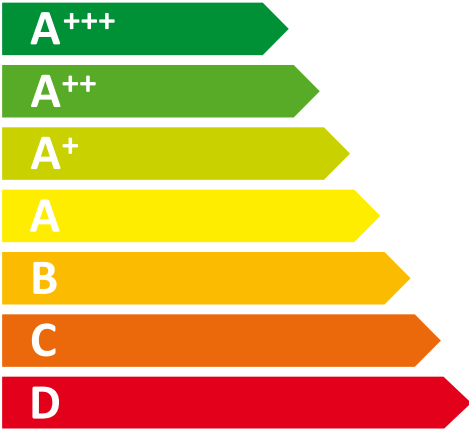

ENERG
енергия · ενεργεια

WHIRLPOOL

WHE39352 FO

ENERGIA · ЕНЕРГИЯ
ΕΝΕΡΓΕΙΑ · ENERGIJA
ENERGY · ENERGIE · ENERGI

250
kWh/annum

- L

390L

42 dB