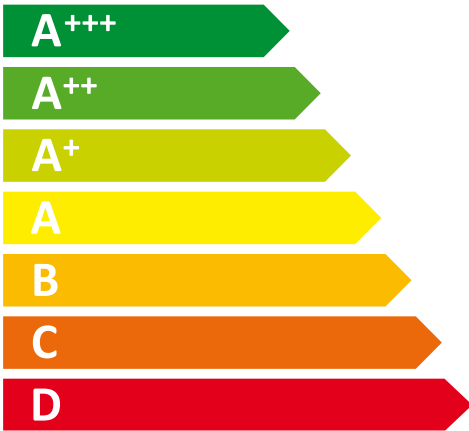

**ENERG**  
енергия · ενεργεια

# WHIRLPOOL

WHE39392 T

ENERGIA · ЕНЕРГИЯ  
ΕΝΕΡΓΕΙΑ · ENERGIJA  
ENERGY · ENERGIE · ENERGI

**250**  
kWh/annum

- L

**390L**

**42** dB

2010/1060