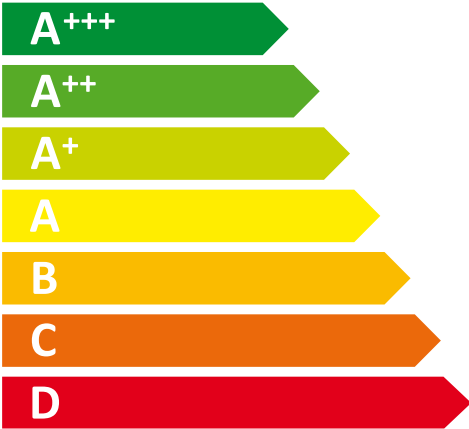

ENERG
енергия · ενεργεια

WHIRLPOOL

WHM31112

ENERGIA · ЕНЕРГИЯ
ΕΝΕΡΓΕΙΑ · ENERGIJA
ENERGY · ENERGIE · ENERGI

218
kWh/annum

- L

311L

42 dB