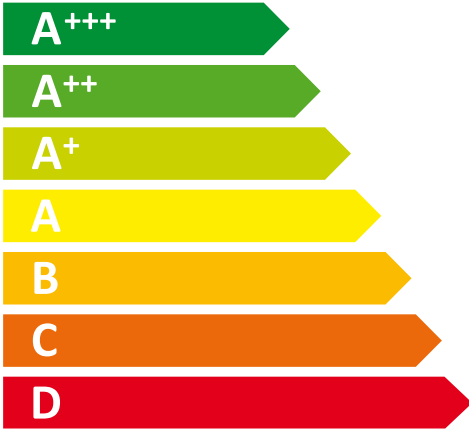

**ENERG**  
енергия · ενεργεια

# KITCHENAID

KCBSX 60600

ENERGIA · ЕНЕРГИЯ  
ΕΝΕΡΓΕΙΑ · ENERGIJA  
ENERGY · ENERGIE · ENERGI

**0**  
kWh/annum

- L

**41** L

**61** dB

2010/1060