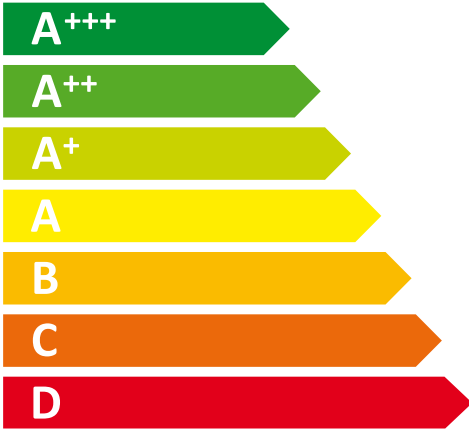

ENERG
енергия · ενεργεια

KITCHENAID

KCBSX 60600

ENERGIA · ЕНЕРГИЯ
ΕΝΕΡΓΕΙΑ · ENERGIJA
ENERGY · ENERGIE · ENERGI

0
kWh/annum

- L

41 L

61 dB