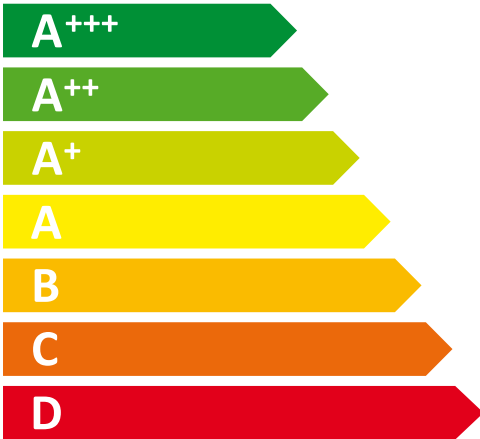

ENERG
енергия · ενεργεια

WHIRLPOOL

ADPU 2020 IX

ENERGIA · ЕНЕРГИЯ · ΕΝΕΡΓΕΙΑ
ENERGIJA · ENERGY · ENERGIE
ENERGI

234
kWh/annum

2800
L/annum

ABCDEFG

x13