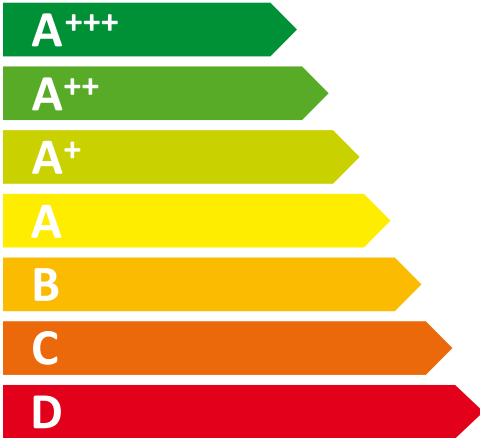

ENERG
енергия · ενεργεια

WHIRLPOOL

ADG 2030 FD

ENERGIA · ЕНЕРГИЯ · ΕΝΕΡΓΕΙΑ
ENERGIJA · ENERGY · ENERGIE
ENERGI

234
kWh/annum

2800
L/annum

ABCDEFG

x13