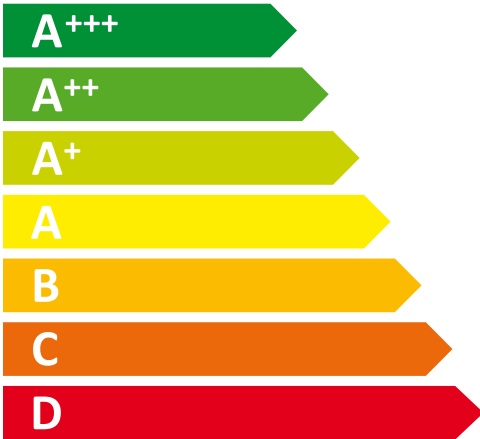

ENERG
енергия · ενεργεια

WHIRLPOOL

WP 211

ENERGIA · ЕНЕРГИЯ · ΕΝΕΡΓΕΙΑ
ENERGIJA · ENERGY · ENERGIE
ENERGI

234
kWh/annum

2800
L/annum

ABCDEFG

x13