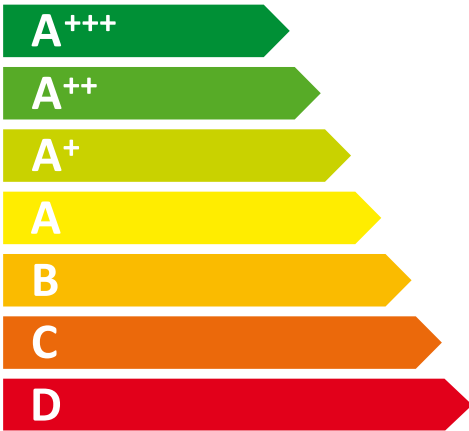

**ENERG**  
енергия · ενεργεια

# WHIRLPOOL

WME36562 X

ENERGIA · ЕНЕРГИЯ  
ΕΝΕΡΓΕΙΑ · ENERGIJA  
ENERGY · ENERGIE · ENERGI

**114**  
kWh/annum

**363** L

\* \*\* \*

**0** L

**38** dB