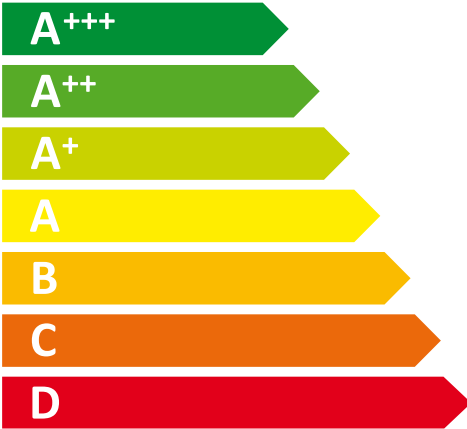

**ENERG**  
енергия · ενεργεια

# WHIRLPOOL

BSF 8353 OX

ENERGIA · ЕНЕРГИЯ  
ΕΝΕΡΓΕΙΑ · ENERGIJA  
ENERGY · ENERGIE · ENERGI

**162**  
kWh/annum

**228** L

**111**L

**38** dB

2010/1060