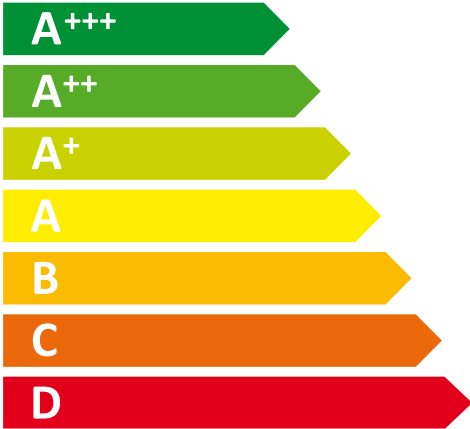

**ENERG**  
енергия · ενεργεια

# WHIRLPOOL

BSNF 9452 OX

ENERGIA · ЕНЕРГИЯ  
ΕΝΕΡΓΕΙΑ · ENERGIJA  
ENERGY · ENERGIE · ENERGI

**269**  
kWh/annum

**252** L

**94** L

**42** dB

2010/1060