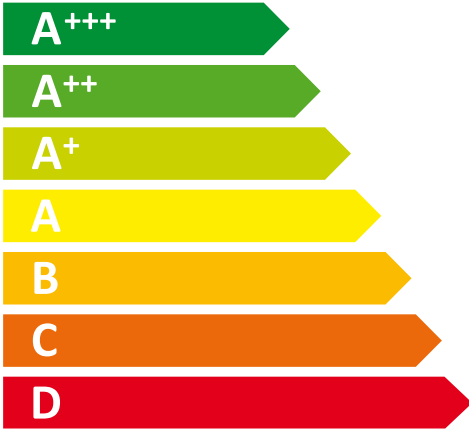

ENERG
енергия · ενεργεια

WHIRLPOOL

BSNF 9452 OX

ENERGIA · ЕНЕРГИЯ
ΕΝΕΡΓΕΙΑ · ENERGIJA
ENERGY · ENERGIE · ENERGI

269
kWh/annum

252 L

94 L

42 dB