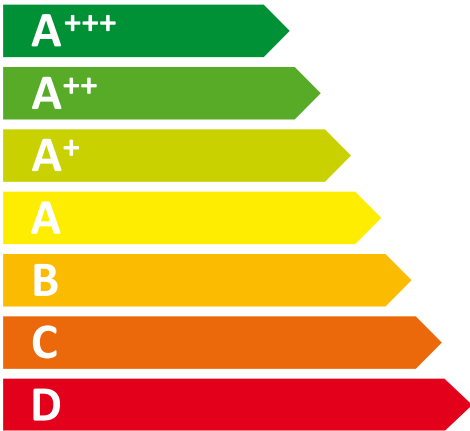

**ENERG**  
енергия · ενεργεια

# WHIRLPOOL

BSNF 9152 W

ENERGIA · ЕНЕРГИЯ  
ΕΝΕΡΓΕΙΑ · ENERGIJA  
ENERGY · ENERGIE · ENERGI

**251**  
kWh/annum

**252** L

**94** L

**42** dB

2010/1060