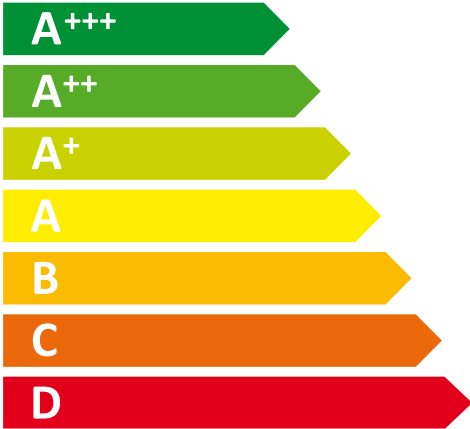

ENERG
енергия · ενεργεια

WHIRLPOOL

BSNF 9152 W

ENERGIA · ЕНЕРГИЯ
ΕΝΕΡΓΕΙΑ · ENERGIJA
ENERGY · ENERGIE · ENERGI

251
kWh/annum

252 L

94 L

42 dB