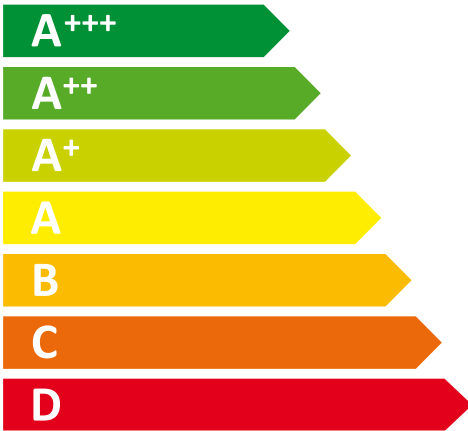

**ENERG**  
енергия · ενεργεια

# WHIRLPOOL

BSNF 9553 OX

ENERGIA · ЕНЕРГИЯ  
ΕΝΕΡΓΕΙΑ · ENERGIJA  
ENERGY · ENERGIE · ENERGI

**169**  
kWh/annum

**252** L

**97** L

**39** dB

2010/1060