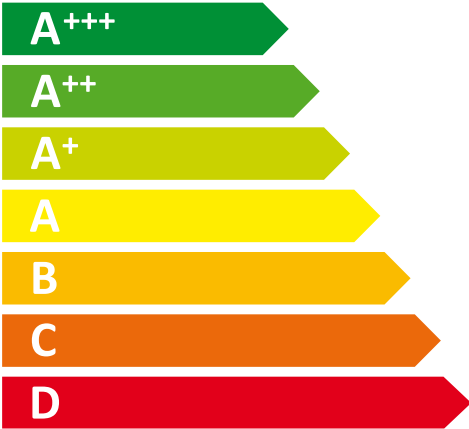

**ENERG**  
енергия · ενεργεια

# WHIRLPOOL

BSNF 9752 OX

ENERGIA · ЕНЕРГИЯ  
ΕΝΕΡΓΕΙΑ · ENERGIJA  
ENERGY · ENERGIE · ENERGI

**269**  
kWh/annum

**252** L

\* \*\* \*

**94** L

**42** dB