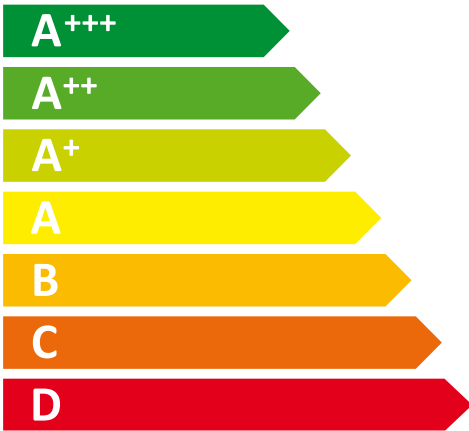

ENERG
енергия · ενεργεια

WHIRLPOOL

BSNF 9783 OX

ENERGIA · ЕНЕРГИЯ
ΕΝΕΡΓΕΙΑ · ENERGIJA
ENERGY · ENERGIE · ENERGI

175
kWh/annum

231 L

94 L

39 dB