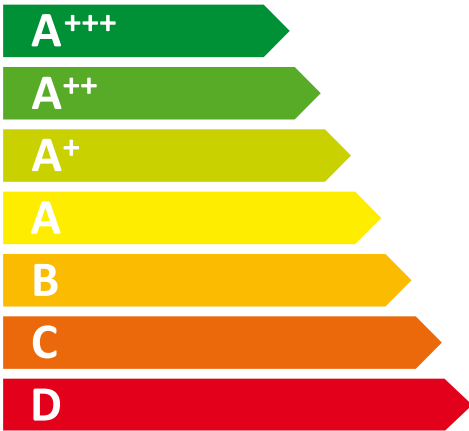

ENERG
енергия · ενεργεια

WHIRLPOOL

BSNF 9782 OX

ENERGIA · ЕНЕРГИЯ
ΕΝΕΡΓΕΙΑ · ENERGIJA
ENERGY · ENERGIE · ENERGI

263
kWh/annum

231 L

94 L

42 dB