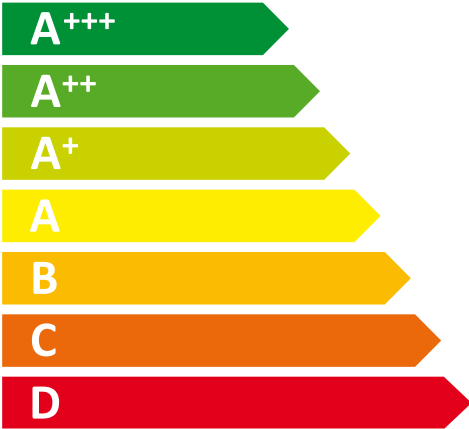

ENERG
енергия · ενεργεια

WHIRLPOOL

BSNF 8102 OX

ENERGIA · ЕНЕРГИЯ
ΕΝΕΡΓΕΙΑ · ENERGIJA
ENERGY · ENERGIE · ENERGI

245
kWh/annum

223 L

97 L

42 dB