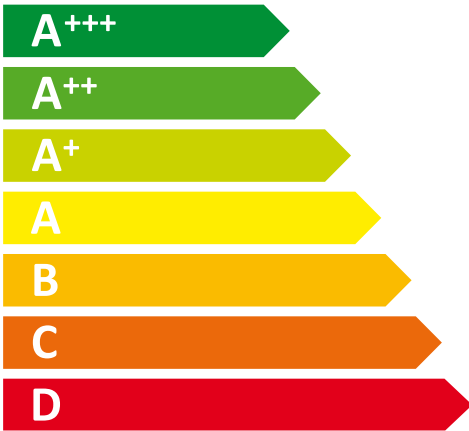

ENERG
енергия · ενεργεια

WHIRLPOOL

BSNF 8152 W

ENERGIA · ЕНЕРГИЯ
ΕΝΕΡΓΕΙΑ · ENERGIJA
ENERGY · ENERGIE · ENERGI

242
kWh/annum

222 L

94 L

42 dB