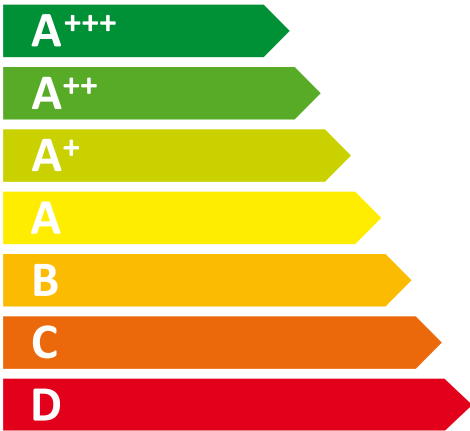

ENERG
енергия · ενεργεια

WHIRLPOOL

BSNF 8993 PB UK

ENERGIA · ЕНЕРГИЯ
ΕΝΕΡΓΕΙΑ · ENERGIJA
ENERGY · ENERGIE · ENERGI

169
kWh/annum

202 L

94 L

39 dB