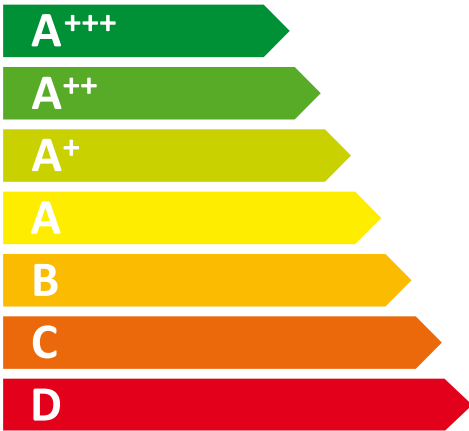

ENERG
енергия · ενεργεια

WHIRLPOOL

BSNF 8999 PB

ENERGIA · ЕНЕРГИЯ
ΕΝΕΡΓΕΙΑ · ENERGIJA
ENERGY · ENERGIE · ENERGI

153
kWh/annum

202 L

* ** *

94 L