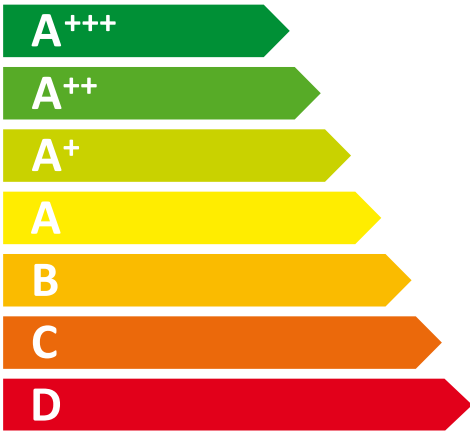

**ENERG**  
енергия · ενεργεια

# WHIRLPOOL

BSNF 8999 PB

ENERGIA · ЕНЕРГИЯ  
ΕΝΕΡΓΕΙΑ · ENERGIJA  
ENERGY · ENERGIE · ENERGI

**153**  
kWh/annum

**202** L

\* \* \* \*

**94** L

**39** dB