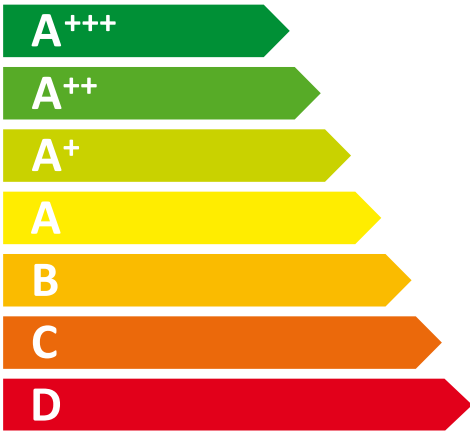

ENERG
енергия · ενεργεια

WHIRLPOOL

BSNF 8999 PB

ENERGIA · ЕНЕРГИЯ
ΕΝΕΡΓΕΙΑ · ENERGIJA
ENERGY · ENERGIE · ENERGI

153
kWh/annum

202 L

94 L

39 dB