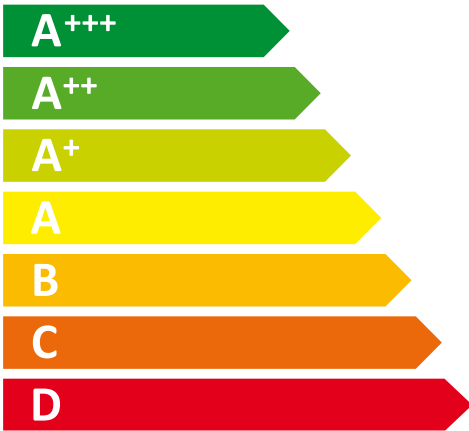

ENERG
енергия · ενεργεια

WHIRLPOOL

BSNF 8999 PB

ENERGIA · ЕНЕРГИЯ
ΕΝΕΡΓΕΙΑ · ENERGIJA
ENERGY · ENERGIE · ENERGI

153
kWh/annum

202 L

94 L

39 dB