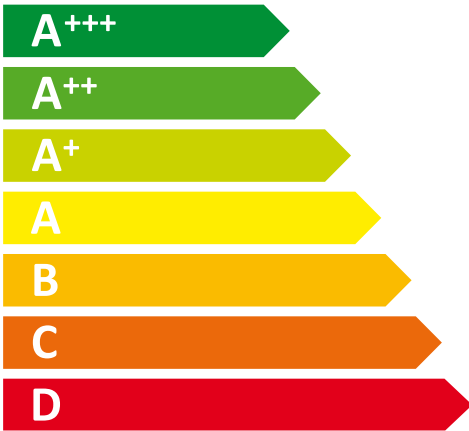

**ENERG**  
енергия · ενεργεια

# WHIRLPOOL

BSNF 8993 PB

ENERGIA · ЕНЕРГИЯ  
ΕΝΕΡΓΕΙΑ · ENERGIJA  
ENERGY · ENERGIE · ENERGI

**169**  
kWh/annum

**202** L

**94** L

**39** dB

2010/1060