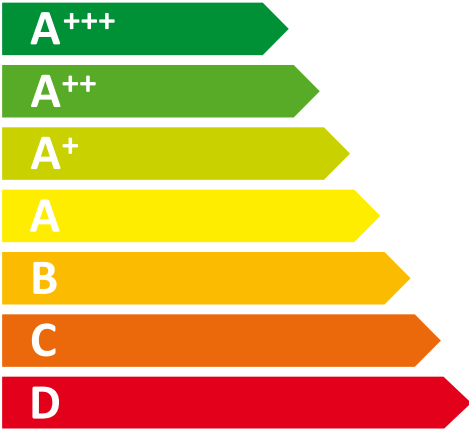

ENERG
енергия · ενεργεια

WHIRLPOOL

BSF 8152 W

ENERGIA · ЕНЕРГИЯ
ΕΝΕΡΓΕΙΑ · ENERGIJA
ENERGY · ENERGIE · ENERGI

243
kWh/annum

228 L

111L

38 dB