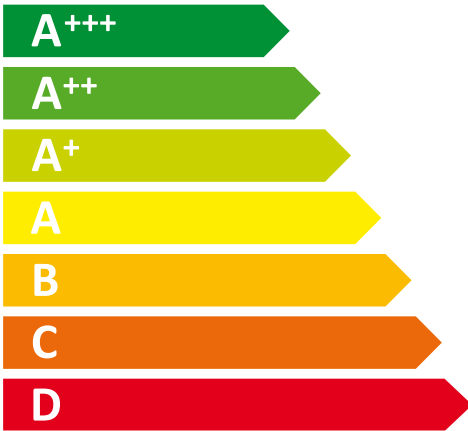

ENERG
енергия · ενεργεια

WHIRLPOOL

BLF 8122 OX

ENERGIA · ЕНЕРГИЯ
ΕΝΕΡΓΕΙΑ · ENERGIJA
ENERGY · ENERGIE · ENERGI

243
kWh/annum

228 L

111L

38 dB