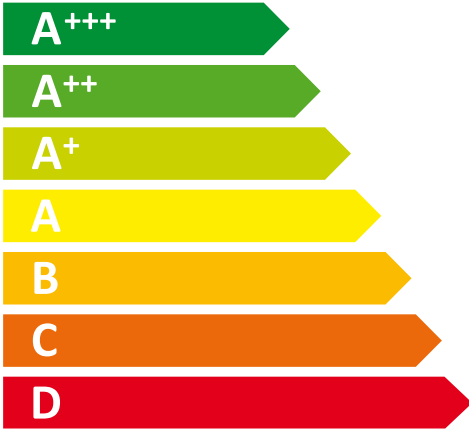

ENERG
енергия · ενεργεια

WHIRLPOOL

BLF 8122 OX

ENERGIA · ЕНЕРГИЯ
ΕΝΕΡΓΕΙΑ · ENERGIJA
ENERGY · ENERGIE · ENERGI

243
kWh/annum

228 L

111L

38 dB