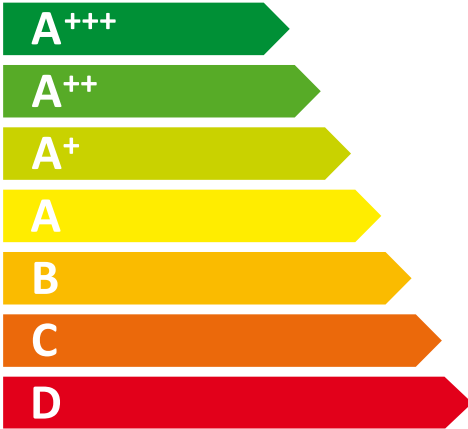

ENERG
енергия · ενεργεια

WHIRLPOOL

BLF 8122 W

ENERGIA · ЕНЕРГИЯ
ΕΝΕΡΓΕΙΑ · ENERGIJA
ENERGY · ENERGIE · ENERGI

243
kWh/annum

228 L

111L

38 dB