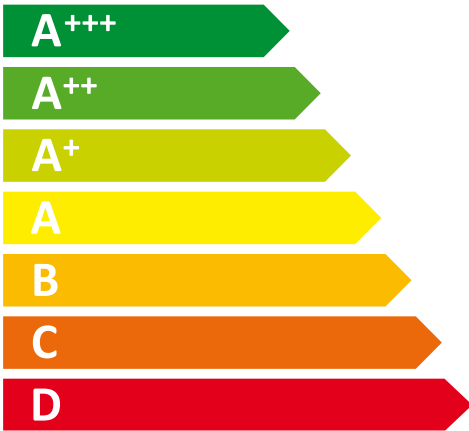

ENERG
енергия · ενεργεια

WHIRLPOOL

BLF 8122 W

ENERGIA · ЕНЕРГИЯ
ΕΝΕΡΓΕΙΑ · ENERGIJA
ENERGY · ENERGIE · ENERGI

243
kWh/annum

228 L

111L

38 dB