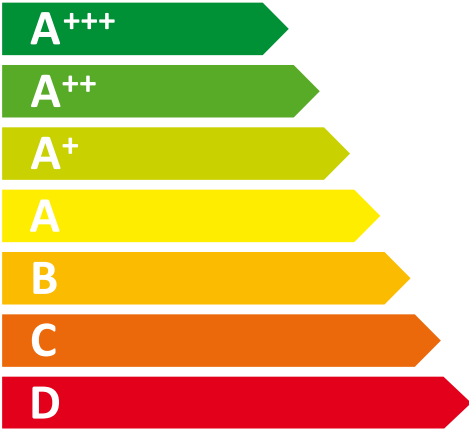

ENERG
енергия · ενεργεια

WHIRLPOOL

WVN26562 NFN

ENERGIA · ЕНЕРГИЯ
ΕΝΕΡΓΕΙΑ · ENERGIJA
ENERGY · ENERGIE · ENERGI

246
kWh/annum

- L

260L

41 dB