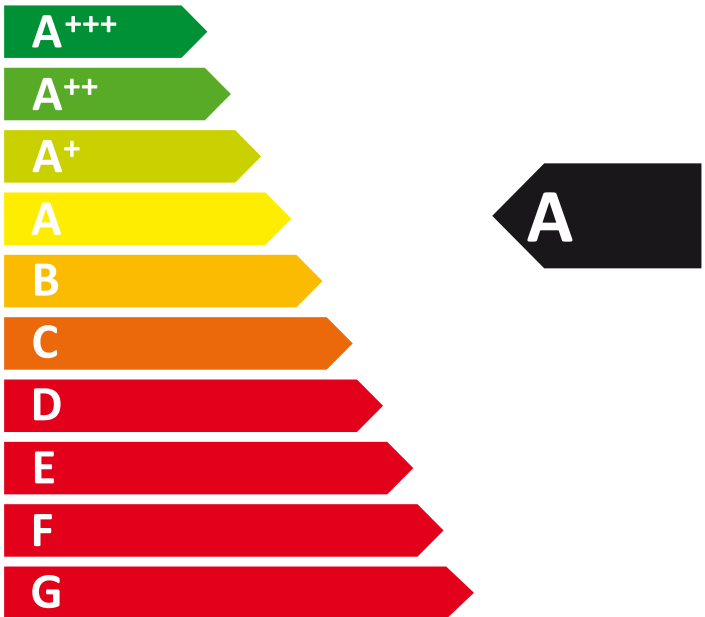

ENERG
енергия · ενεργεια

WHIRLPOOL

ARC 227

ENERGIA · ЕНЕРГИЯ · ΕΝΕΡΓΕΙΑ
ENERGIJA · ENERGY · ENERGIE
ENERGI

142
kWh/annum

x36

42 dB

2010/1060